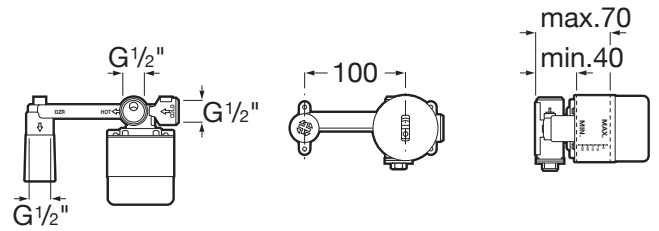

UNIVERSAL

Corp universal încastrat

PRE (FĂRĂ TVA) (FĂRĂ TVA)

308,00 LEI

SCHIȚE TEHNICE

CARACTERISTICI

Filet racord apă: 1/2"

Locație de aplicare: Lavoar

Mounting type: Încastrat

Tip de cartuș: Ceramic

COMPATIBIL CU

Baterie lavoar încastrată. Se comandă împreună cu boxul universal A525220603.

5A353AC00

Baterie lavoar încastrată. Se comandă împreună cu boxul A525220603.

5A356DC00

Baterie lavoar încastrată. Se comandă împreună cu boxul A525220603.

5A3L20C00

Baterie lavoar încastrată. Se comandă împreună cu boxul A525220603.

5A3596C00

Baterie lavoar încastrată. Se comandă împreună cu boxul A525220603.

5A3590C00

Baterie lavoar încastrată. Se comandă împreună cu corpul universal încastrat.

5A356E..0

Baterie de lavoar, încastrată. Se combina cu box A525220603

5A3L09..0

Universal

O piesă solidă și robustă, definită de simplitatea formelor sale rafinate. Un design neutru pentru un stil atemporal care este surprinzător de practic și se adaptează oricărui spațiu. Comoditate și funcționalitate într-un design practic și extrem de versatil.